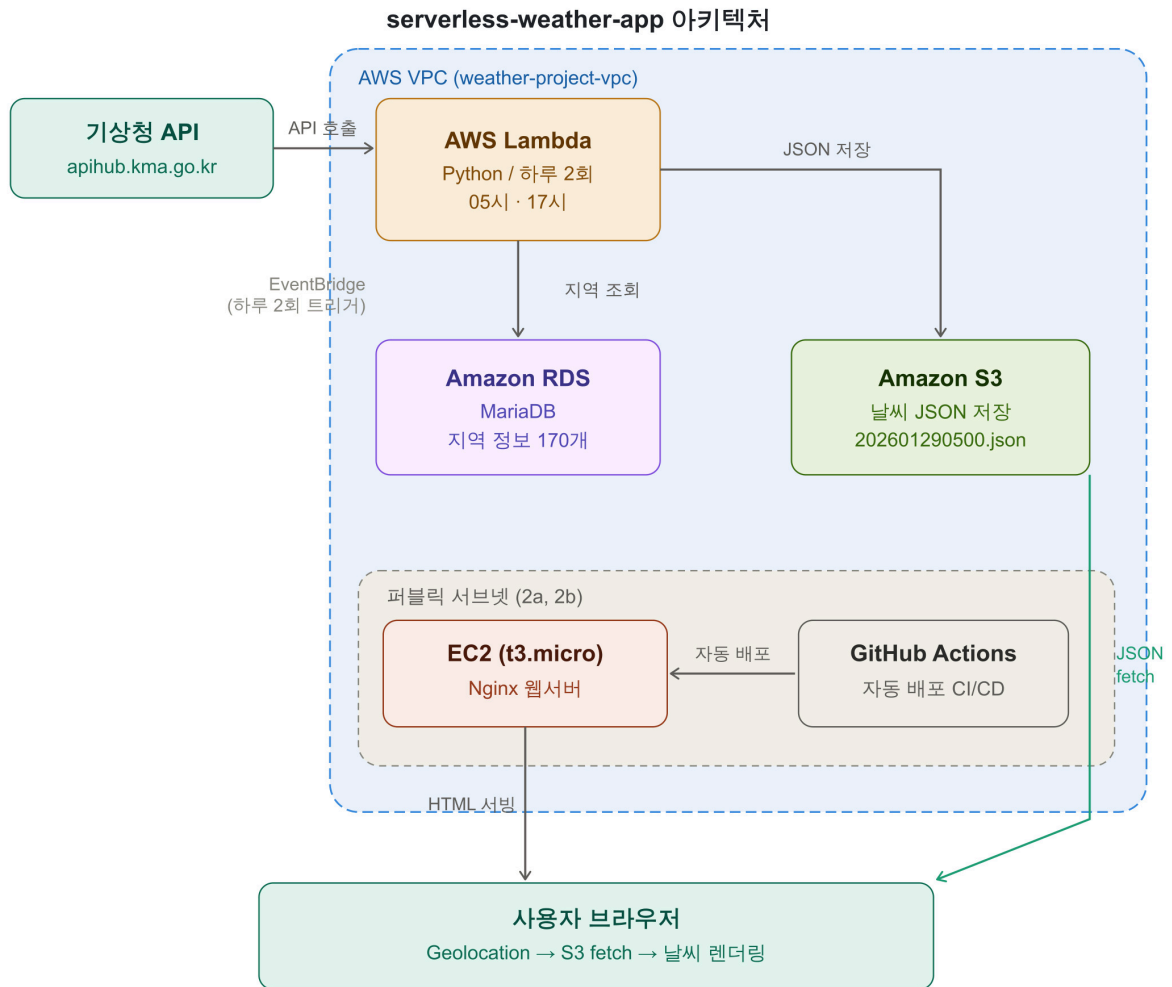

# [아키텍처 설계]

서비스 화면 구상도

# 인프라 구성도

- API / 데이터 흐름
- S3 서빙 흐름